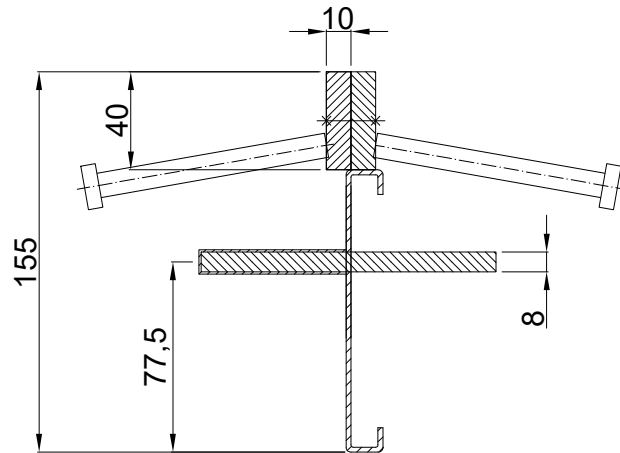

CONECTO DOWEL
10NA40-5D-T8 h=155
SECTION
SCALE 2:1