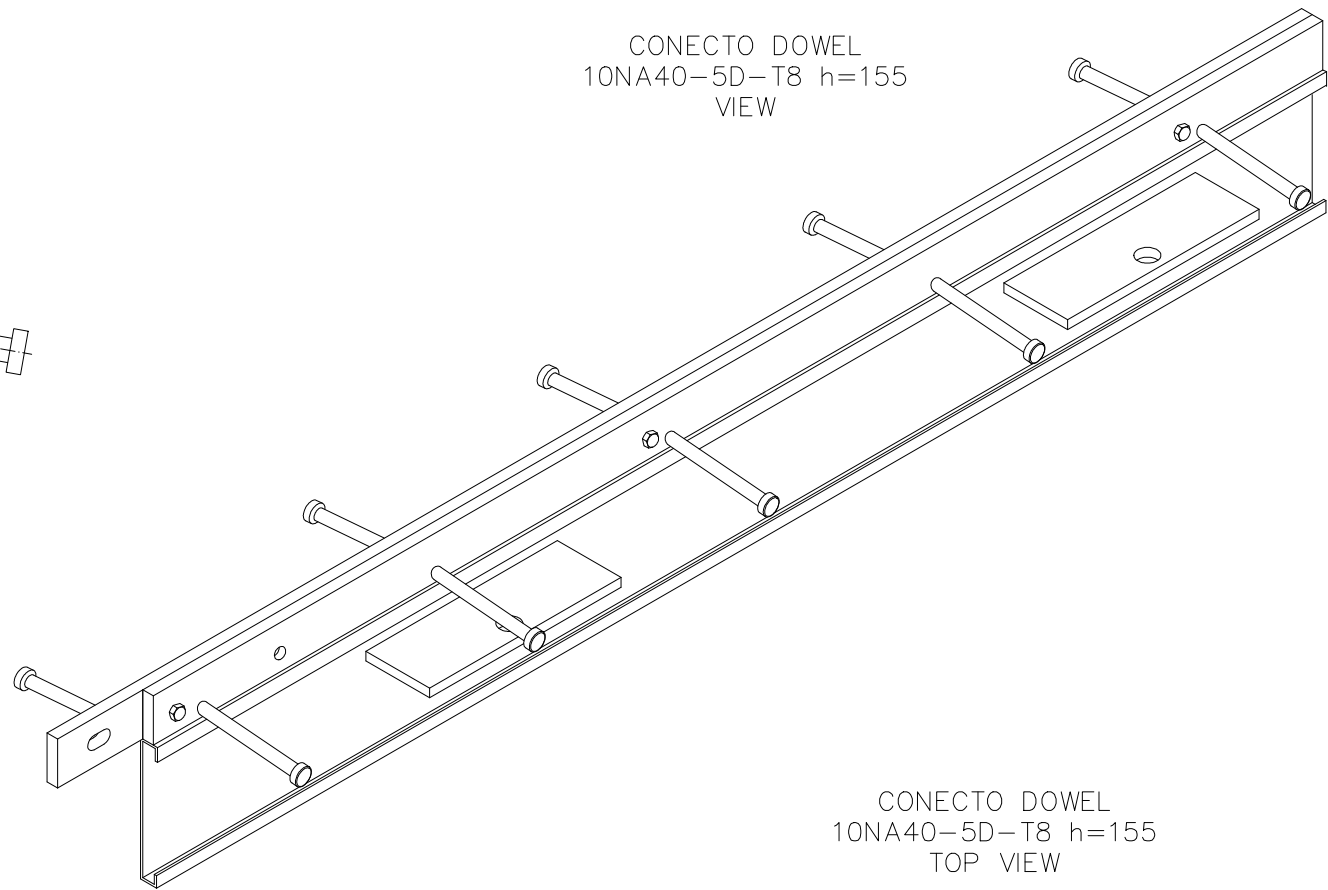

CONECTO DOWEL
10NA40-5D-T8 h=155
VIEW