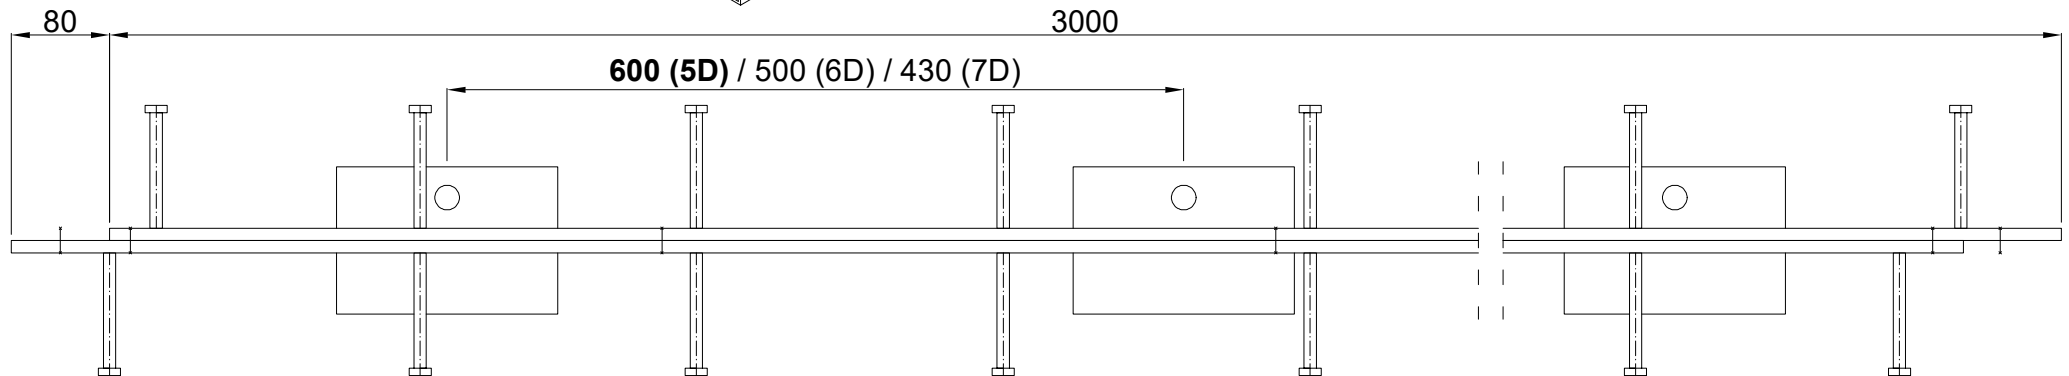

CONECTO DOWEL
10NA40-5D-T8 h=155
TOP VIEW

Conecto Dowel
10NA40-5D-T8 h=155 PC
L=3000, black steel

All dimensions in [mm]

REV 1.2

conecto
profiles

Conecto Profiles Sp. z o.o.

ul. Przemysłowa 39

61-541 Poznań

+48 62 763 29 44

email: office@conecto-profiles.com

www: www.conecto-profiles.com