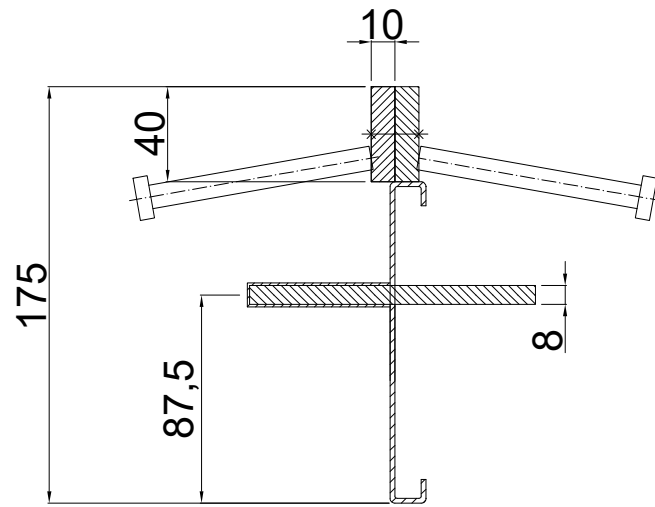

CONECTO DOWEL
10NA40-5D-T8 h=175
SECTION
SCALE 2:1