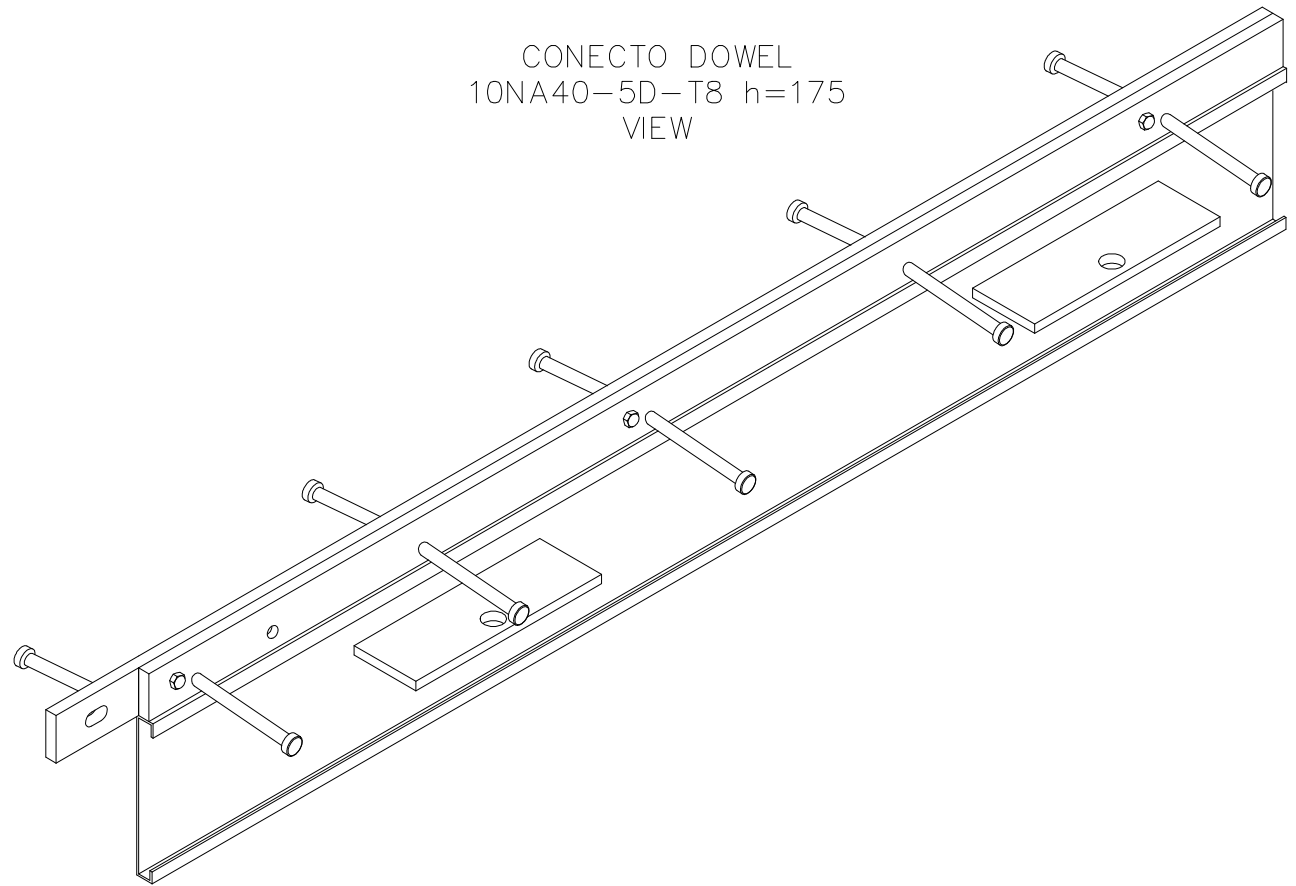

CONECTO DOWEL
10NA40-5D-T8 h=175
VIEW

Conecto Dowel
10NA40-5D-T8 h=175 PC
L=3000, black steel

All dimensions in [mm]

REV.1.2

conecto
profiles

Conecto Profiles Sp. z o.o.

ul. Przemysłowa 39

61-541 Poznań

+48 62 763 29 44

email: office@conecto-profiles.com

www: www.conecto-profiles.com