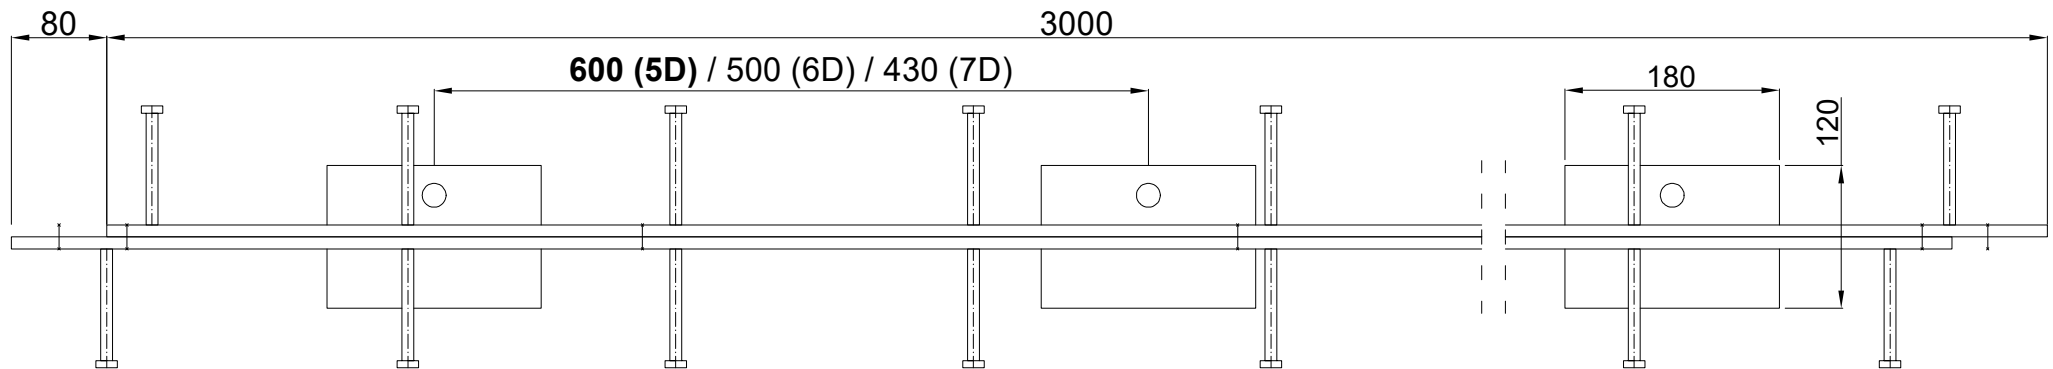

CONECTO DOWEL
10NA40-5D-T8 h=175
VIEW

Conecto Dowel
10NA40-5D-T8 h=175 PC
L=3000, black steel

All dimensions in [mm]

REV.1.2

conecto
profiles

Conecto Profiles Sp. z o.o.

ul. Przemysłowa 39

61-541 Poznań

+48 62 763 29 44

email: office@conecto-profiles.com

www: www.conecto-profiles.com