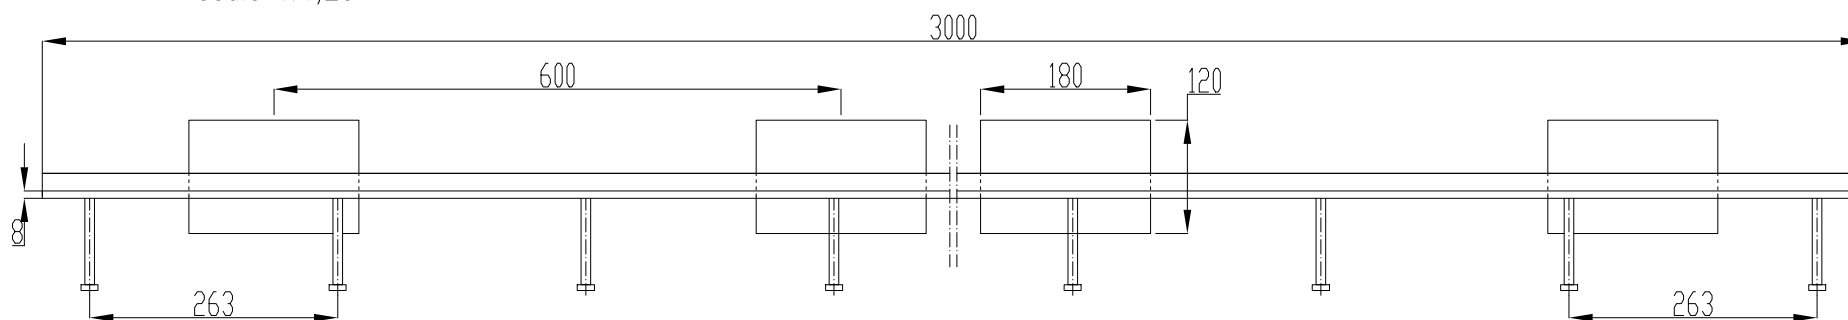

Conecto Omega
03NB-5D-T8 h=155/170
Section
scale 2:1

Conecto Omega
03NB-5D-T8 h=155/170
View

Conecto Omega
03NB-5D-T8 h=155/170
Top view
scale 1:1,25

Armoured joint Conecto Omega
03NB-5D-T8 h=155/170 with PVC cover
L=3000, black steel

Conecto Profiles Sp. z o.o.
ul. Przemysłowa 39
61-541 Poznań
www.conecto-profiles.com

ROZMIAR / SIZE A3	SKALA / SCALE 1:1	Wszystkie wymiary podano w [mm] All dimensions in [mm]
----------------------	----------------------	---

PROJEKT	PROJECT	ZŁOŻENIE	SUB ASSEMBLY	RYSUNEK	DRAWING	ARKUSZ SHEET	VER REV
--	--	--	--	01	01	1 OF 1	