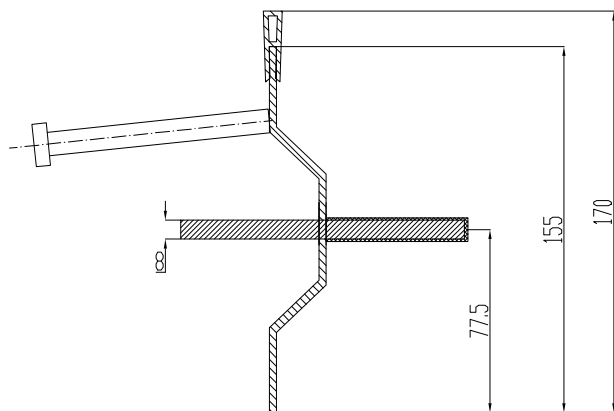

Conecto Omega
03NB-5D-T8 h=155/170
Section
scale 2:1

Conecto Omega
03NB-5D-T8 h=155/170
View

Conecto Omega
03NB-5D-T8 h=155/170
Top view
scale 1:1,25

Armoured joint Conecto Omega
03NB-5D-T8 h=155/170 with PVC cover
L=3000, black steel

Conecto Profiles Sp. z o.o.
ul. Przemysłowa 39
61-541 Poznań
www.conecto-profiles.com

ROZMIAR / SIZE A3	SKALA / SCALE 1:1	Wszystkie wymiary podano w [mm] All dimensions in [mm]
----------------------	----------------------	---

PROJEKT	PROJECT	ZŁOŻENIE	SUB ASSEMBLY	RYSUNEK	DRAWING	ARKUSZ SHEET	VER REV
--	--	--	--	01	01	1 OF 1	