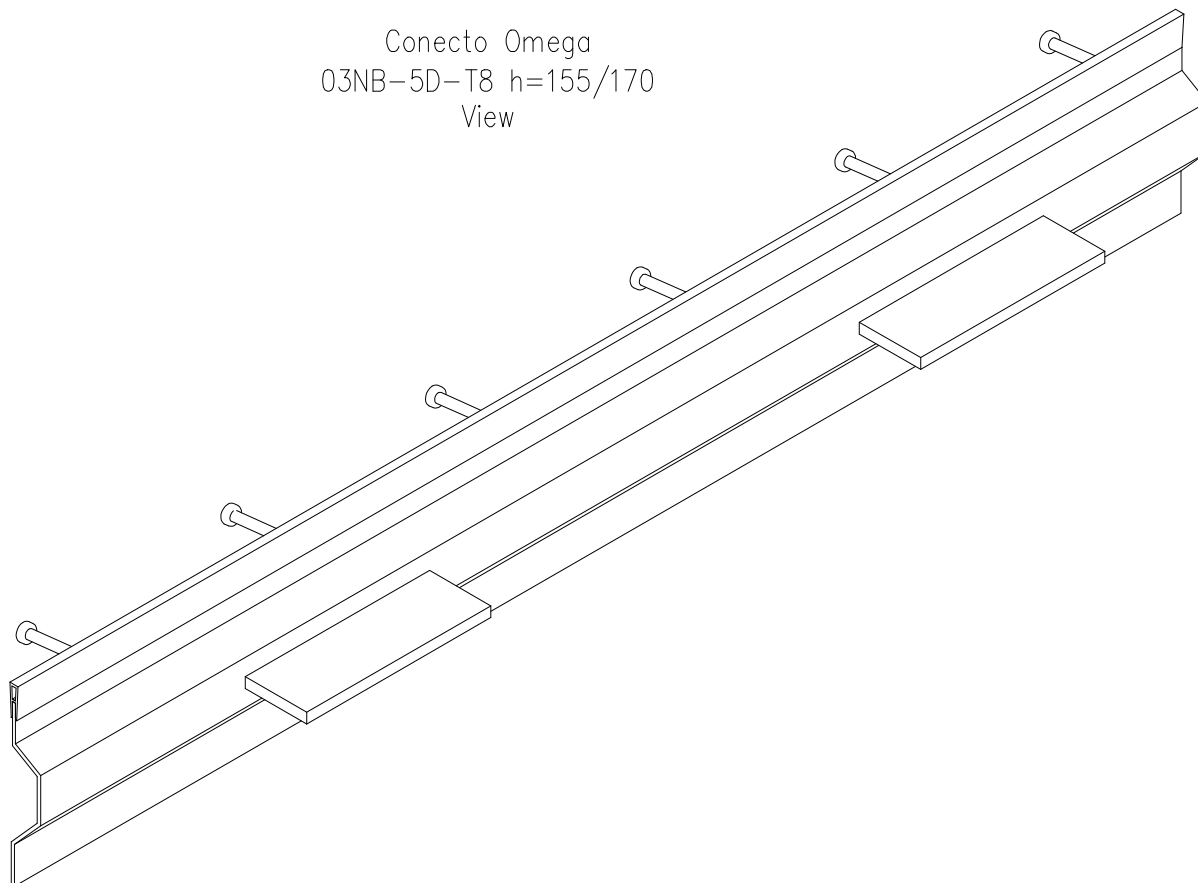

Conecto Omega
03NB-5D-T8 h=155/170
Section
scale 2:1

Conecto Omega
03NB-5D-T8 h=155/170
View

Conecto Omega
03NB-5D-T8 h=155/170
Top view
scale 1:1,25

Armoured joint Conecto Omega
03NB-5D-T8 h=155/170 with PVC cover
L=3000, black steel

Conecto Profiles Sp. z o.o.
ul. Przemysłowa 39
61-541 Poznań
www.conecto-profiles.com

ROZMIAR / SIZE A3	SKALA / SCALE 1:1	Wszystkie wymiary podano w [mm] All dimensions in [mm]
----------------------	----------------------	---

PROJEKT	PROJECT	ZŁOŻENIE	SUB ASSEMBLY	RYSUNEK	DRAWING	ARKUSZ SHEET	VER REV
--	--	--	--	01	01	1 OF 1	