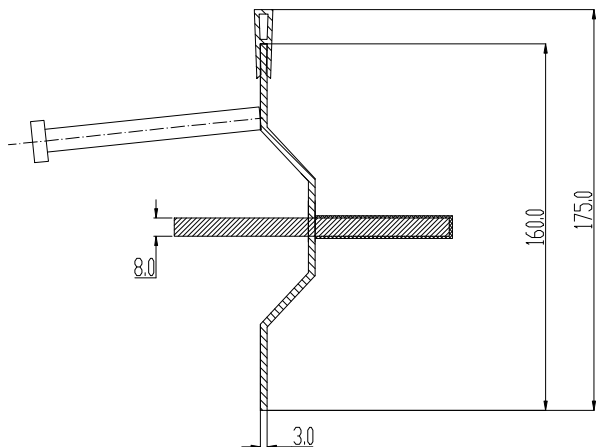

Conecto Omega
03NB-5D-T8 h=160/175
Section
scale 2:1

Conecto Omega
03NB-5D-T8 h=160/175
View

Conecto Omega
03NB-5D-T8 h=160/175
Top view
scale 1:1,25

KONTAKT W REGIONIE CONTACT IN REGION	Radostaw Ole			608 696 024
ZATWIERDZIŁ APPROVED				
SPRAWDZIŁ CHECKED				
RYSOWAŁ DRAWN	Aleksandra Radziemska			
PROJEKTOWAŁ PROJECTOR				
	NAZWIŚKO NAME	DATA DATE	PODPIS SIGNATURE	TELEFON PHONE
<small>Rysunek i wszystkie informacje, które zawiera są własnością Firmy Conecto Profiles Sp. z o.o. Powielanie w jakiegokolwiek postaci całości, bądź części rysunku wymaga pisemnej zgody właściciela. This drawing and all information contained there in, is the property of Conecto Profiles Ltd. Reproduction of this drawing in whole or parts, or disclosure to a third party is not permitted without written authorization from the proprietor. Conecto Profiles Sp. z o.o. tel. +48 62 76 329 46 email: office@conecto-profiles.com www.conecto-profiles.com</small>				

Armoured joint Conecto Omega
03NB-5D-T8 h=160/175 with PVC cover
L=3000, black steel

Conecto Profiles Sp. z o.o.
ul. Przemysłowa 39
61-541 Poznań
www.conecto-profiles.com

ROZMIAR / SIZE A3	SKALA / SCALE 1:1	Wszystkie wymiary podano w [mm] All dimensions in [mm]
----------------------	----------------------	---

PROJEKT PROJECT	ZŁOŻENIE SUB ASSEMBLY	RYSUNEK DRAWING	ARKUSZ SHEET	WER REV
--	--	01	1 Z OF 1	