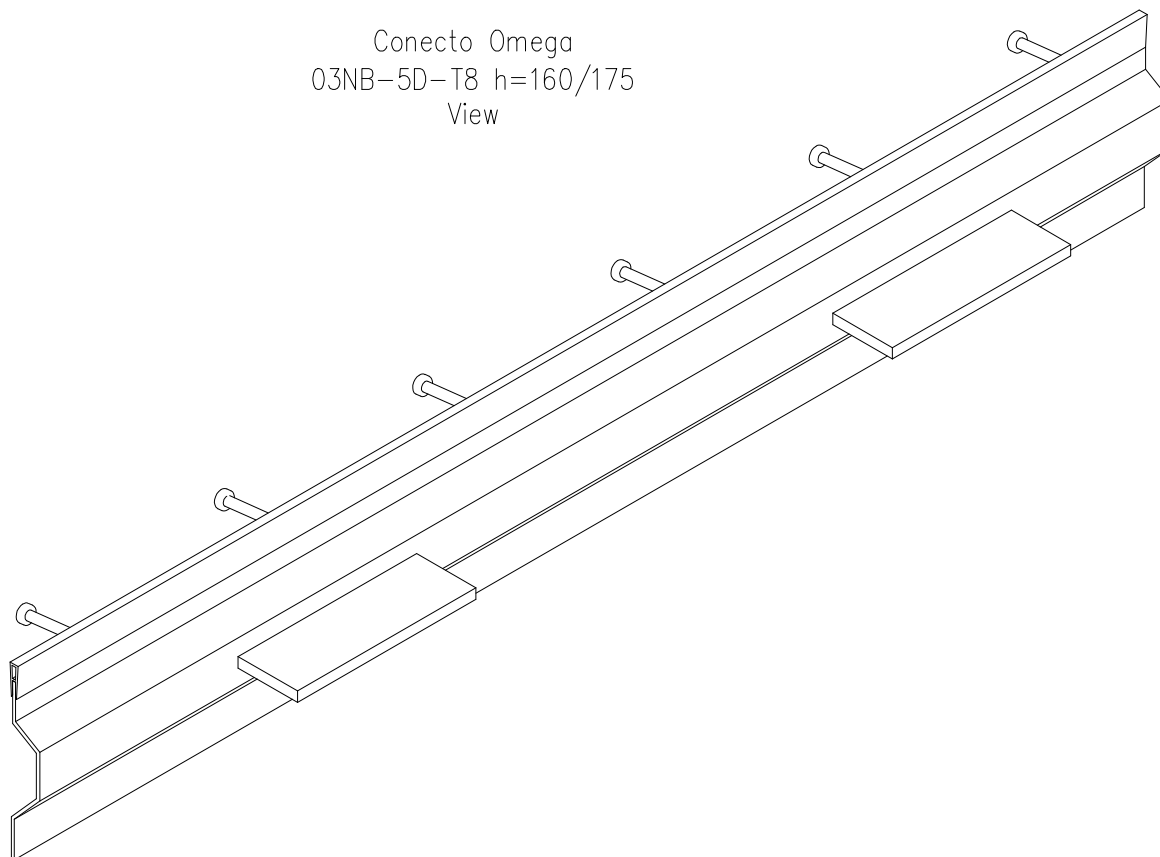

Conecto Omega
03NB-5D-T8 h=160/175
Section
scale 2:1

Conecto Omega
03NB-5D-T8 h=160/175
View

Conecto Omega
03NB-5D-T8 h=160/175
Top view
scale 1:1,25

KONTAKT W REGIONIE CONTACT IN REGION	Radostaw Ole			608 696 024
ZATWIERDZIŁ APPROVED				
SPRAWDZIŁ CHECKED				
RYSOWAŁ DRAWN	Aleksandra Radziemska			
PROJEKTOWAŁ PROJECTOR				
	NAZWIŚKO NAME	DATA DATE	PODPIS SIGNATURE	TELEFON PHONE
<small>Rysunek i wszystkie informacje, które zawiera są własnością Firmy Conecto Profiles Sp. z o.o. Powielanie w jakiegokolwiek postaci całości, bądź części rysunku wymaga pisemnej zgody właściciela. This drawing and all information contained there in, is the property of Conecto Profiles Ltd. Reproduction of this drawing in whole or parts, or disclosure to a third party is not permitted without written authorization from the proprietor. Conecto Profiles Sp. z o.o. tel. +48 62 76 329 46 email: office@conecto-profiles.com www.conecto-profiles.com</small>				

Armoured joint Conecto Omega
03NB-5D-T8 h=160/175 with PVC cover
L=3000, black steel

Conecto Profiles Sp. z o.o.
ul. Przemysłowa 39
61-541 Poznań
www.conecto-profiles.com

ROZMIAR / SIZE A3	SKALA / SCALE 1:1	Wszystkie wymiary podano w [mm] All dimensions in [mm]
----------------------	----------------------	---

PROJEKT PROJECT	ZŁOŻENIE SUB ASSEMBLY	RYSUNEK DRAWING	ARKUSZ SHEET	WER REV
--	--	01	1 Z OF 1	