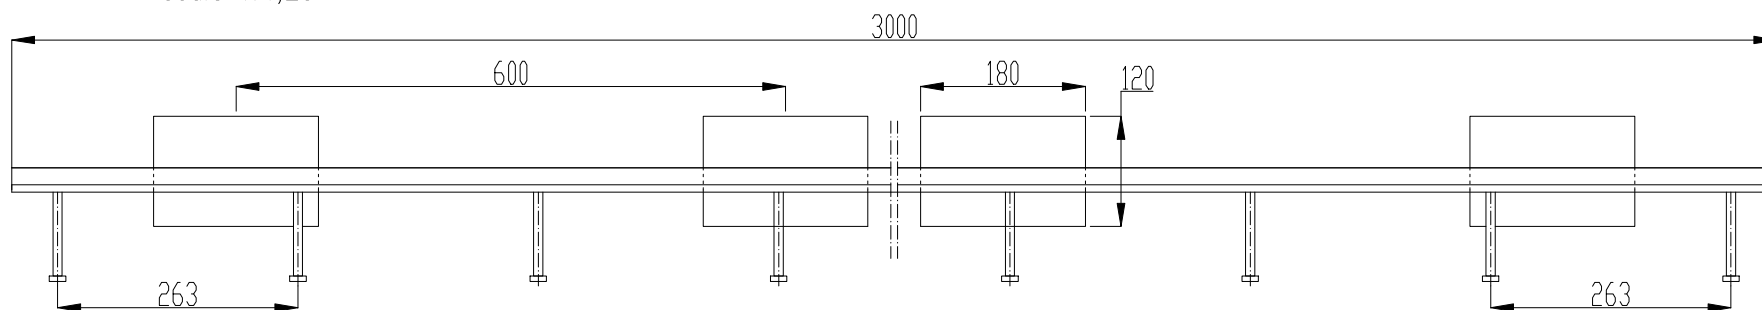

Conecto Omega
03NB-5D-T8 h=160/175
Section
scale 2:1

Conecto Omega
03NB-5D-T8 h=160/175
View

Conecto Omega
03NB-5D-T8 h=160/175
Top view
scale 1:1,25

KONTAKT W REGIONIE CONTACT IN REGION	Radostaw Ole			608 696 024
ZATWIERDZIŁ APPROVED				
SPRAWDZIŁ CHECKED				
RYSOWAŁ DRAWN	Aleksandra Radziemska			
PROJEKTOWAŁ PROJECTOR				
	NAZWIŚKO NAME	DATA DATE	PODPIS SIGNATURE	TELEFON PHONE
<small>Rysunek i wszystkie informacje, które zawiera są własnością Firmy Conecto Profiles Sp. z o.o. Powielanie w jakiegokolwiek postaci całości, bądź części rysunku wymaga pisemnej zgody właściciela. This drawing and all information contained there in, is the property of Conecto Profiles Ltd. Reproduction of this drawing in whole or parts, or disclosure to a third party is not permitted without written authorization from the proprietor. Conecto Profiles Sp. z o.o. tel. +48 62 76 329 46 email: office@conecto-profiles.com www.conecto-profiles.com</small>				

Armoured joint Conecto Omega
03NB-5D-T8 h=160/175 with PVC cover
L=3000, black steel

Conecto Profiles Sp. z o.o.
ul. Przemysłowa 39
61-541 Poznań
www.conecto-profiles.com

ROZMIAR / SIZE A3	SKALA / SCALE 1:1	Wszystkie wymiary podano w [mm] All dimensions in [mm]
----------------------	----------------------	---

PROJEKT PROJECT	ZŁOŻENIE SUB ASSEMBLY	RYSUNEK DRAWING	ARKUSZ SHEET	WER REV
--	--	01	1 Z OF 1	