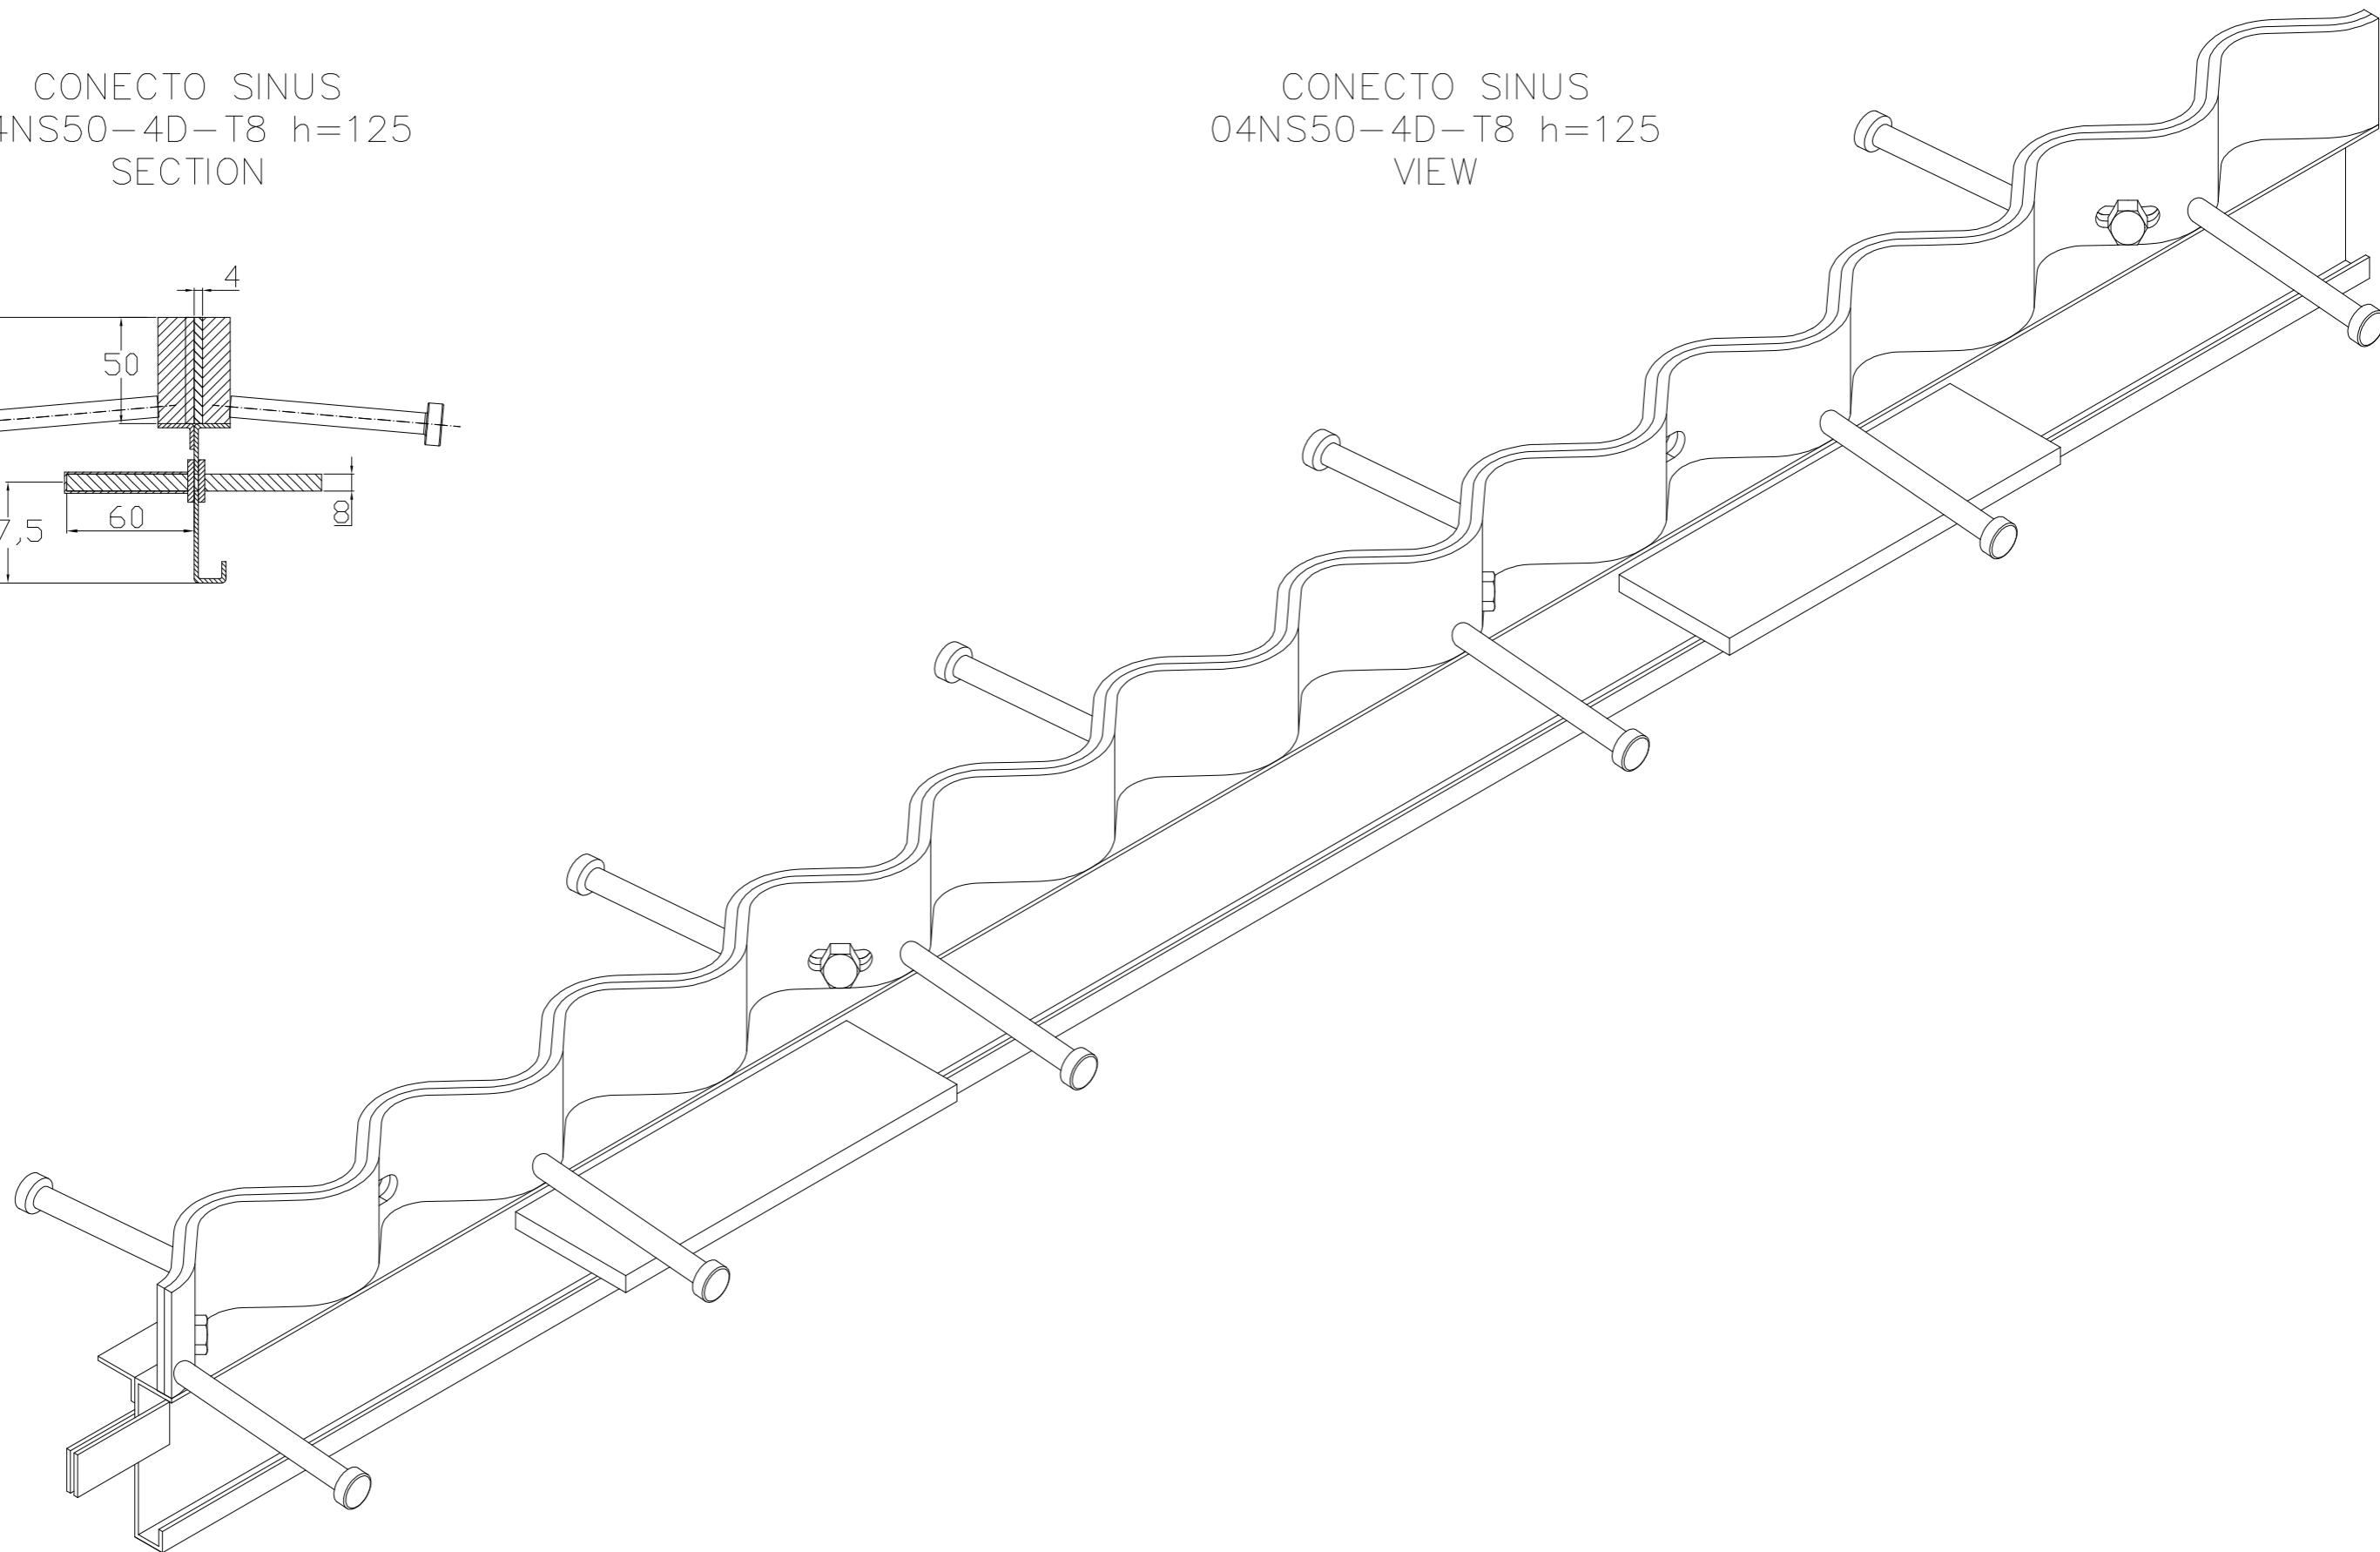

CONECTO SINUS
04NS50-4D-T8 h=125
SECTION

CONECTO SINUS
04NS50-4D-T8 h=125
VIEW

Armoured joint Conecto Sinus
04NS50-4D-T8 h=125
L=2400, black steel

Conecto Profiles Sp. z o.o.
ul. Przemysłowa 39
61-541 Poznań
www.conecto-profiles.com

ROZMIAR / SIZE A3	SKALA / SCALE 1:1	Wszystkie wymiary podano w [mm] All dimensions in [mm]
----------------------	----------------------	---

PROJEKT PROJECT	ZŁOŻENIE SUB ASSEMBLY	RYSUNEK DRAWING	ARKUSZ SHEET	WER REV
--	--	01	1 Z OF 1	