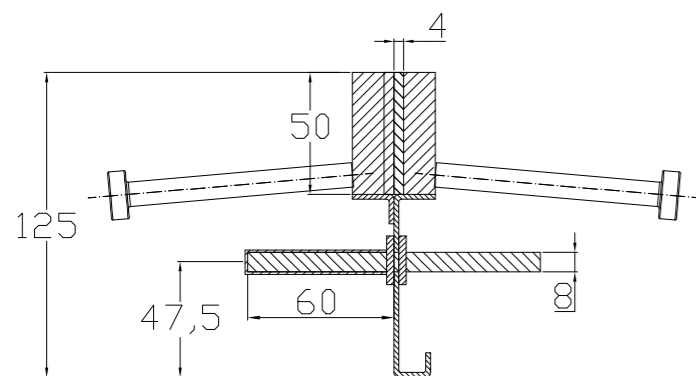

CONECTO SINUS
04NS50-4D-T8 h=125
SECTION

CONECTO SINUS
04NS50-4D-T8 h=125
VIEW

Armoured joint Conecto Sinus
04NS50-4D-T8 h=125
L=2400, black steel

Conecto Profiles Sp. z o.o.
ul. Przemysłowa 39
61-541 Poznań
www.conecto-profiles.com

ROZMIAR / SIZE A3	SKALA / SCALE 1:1	Wszystkie wymiary podano w [mm] All dimensions in [mm]
----------------------	----------------------	---

PROJEKT PROJECT	ZŁOŻENIE SUB ASSEMBLY	RYSUNEK DRAWING	ARKUSZ SHEET	WER REV
--	--	01	1 Z OF 1	