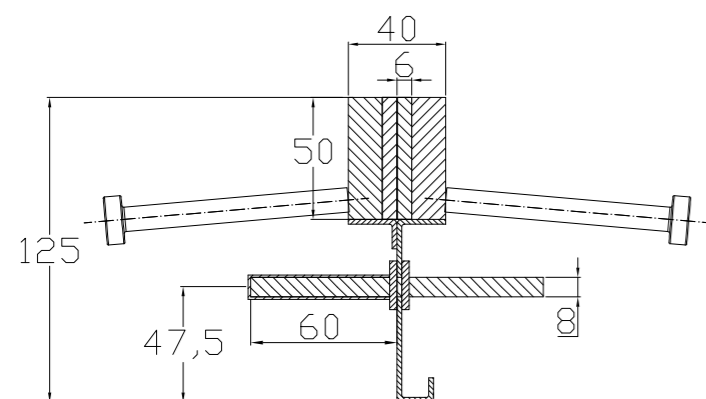

CONECTO SINUS
06NS50-4D-T8 h=125
SECTION

CONECTO SINUS
06NS50-4D-T8 h=125
VIEW

Armoured joint Conecto Sinus
06NS50-4D-T8 h=125
L=2400, black steel

Conecto Profiles Sp. z o.o.
ul. Przemysłowa 39
61-541 Poznań
www.conecto-profiles.com

ROZMIAR / SIZE
A3

SKALA / SCALE
1:1

Wszystkie wymiary podano w [mm]
All dimensions in [mm]

PROJEKT

PROJECT

ZŁOŻENIE

SUB ASSEMBLY

RYSUNEK