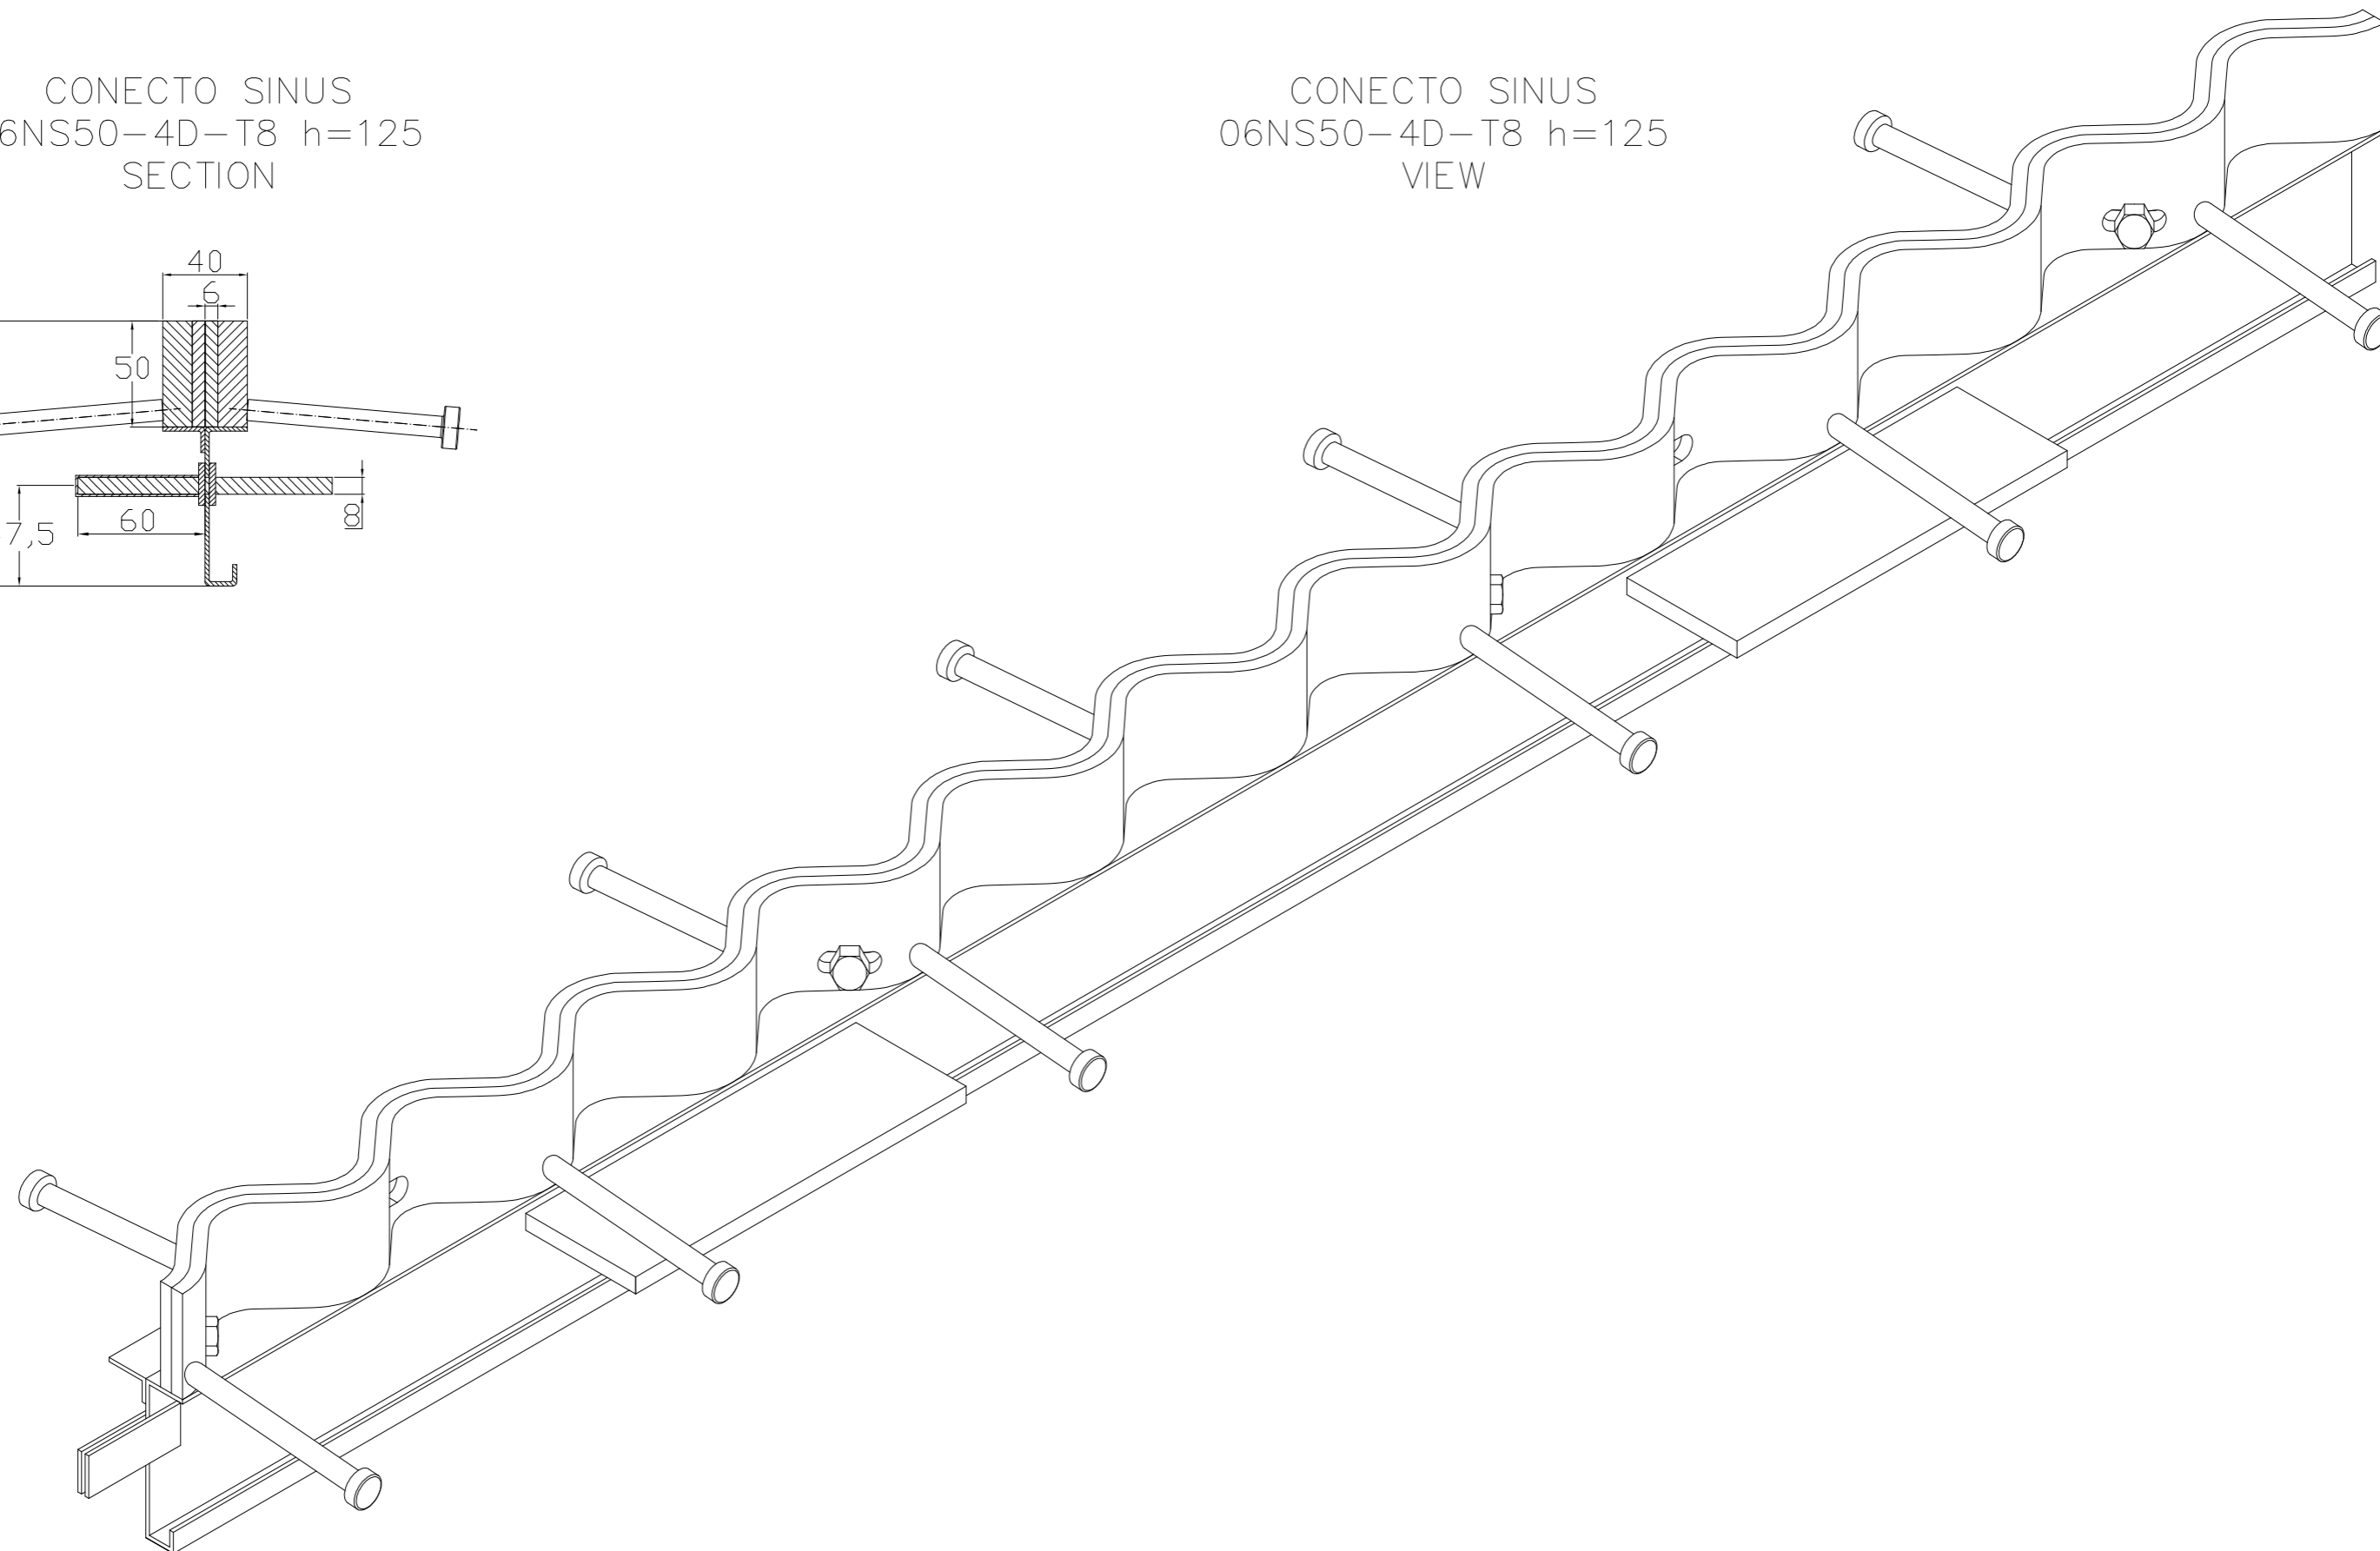

CONECTO SINUS
06NS50-4D-T8 h=125
SECTION

CONECTO SINUS
06NS50-4D-T8 h=125
VIEW

Armoured joint Conecto Sinus
06NS50-4D-T8 h=125
L=2400, black steel

Conecto Profiles Sp. z o.o.
ul. Przemysłowa 39
61-541 Poznań
www.conecto-profiles.com

ROZMIAR / SIZE
A3

SKALA / SCALE
1:1

Wszystkie wymiary podano w [mm]
All dimensions in [mm]

PROJEKT

PROJECT

ZŁOŻENIE

SUB ASSEMBLY

RYSUNEK

DRAWING

ARKUSZ

SHEET

WER

REV

--

--

01