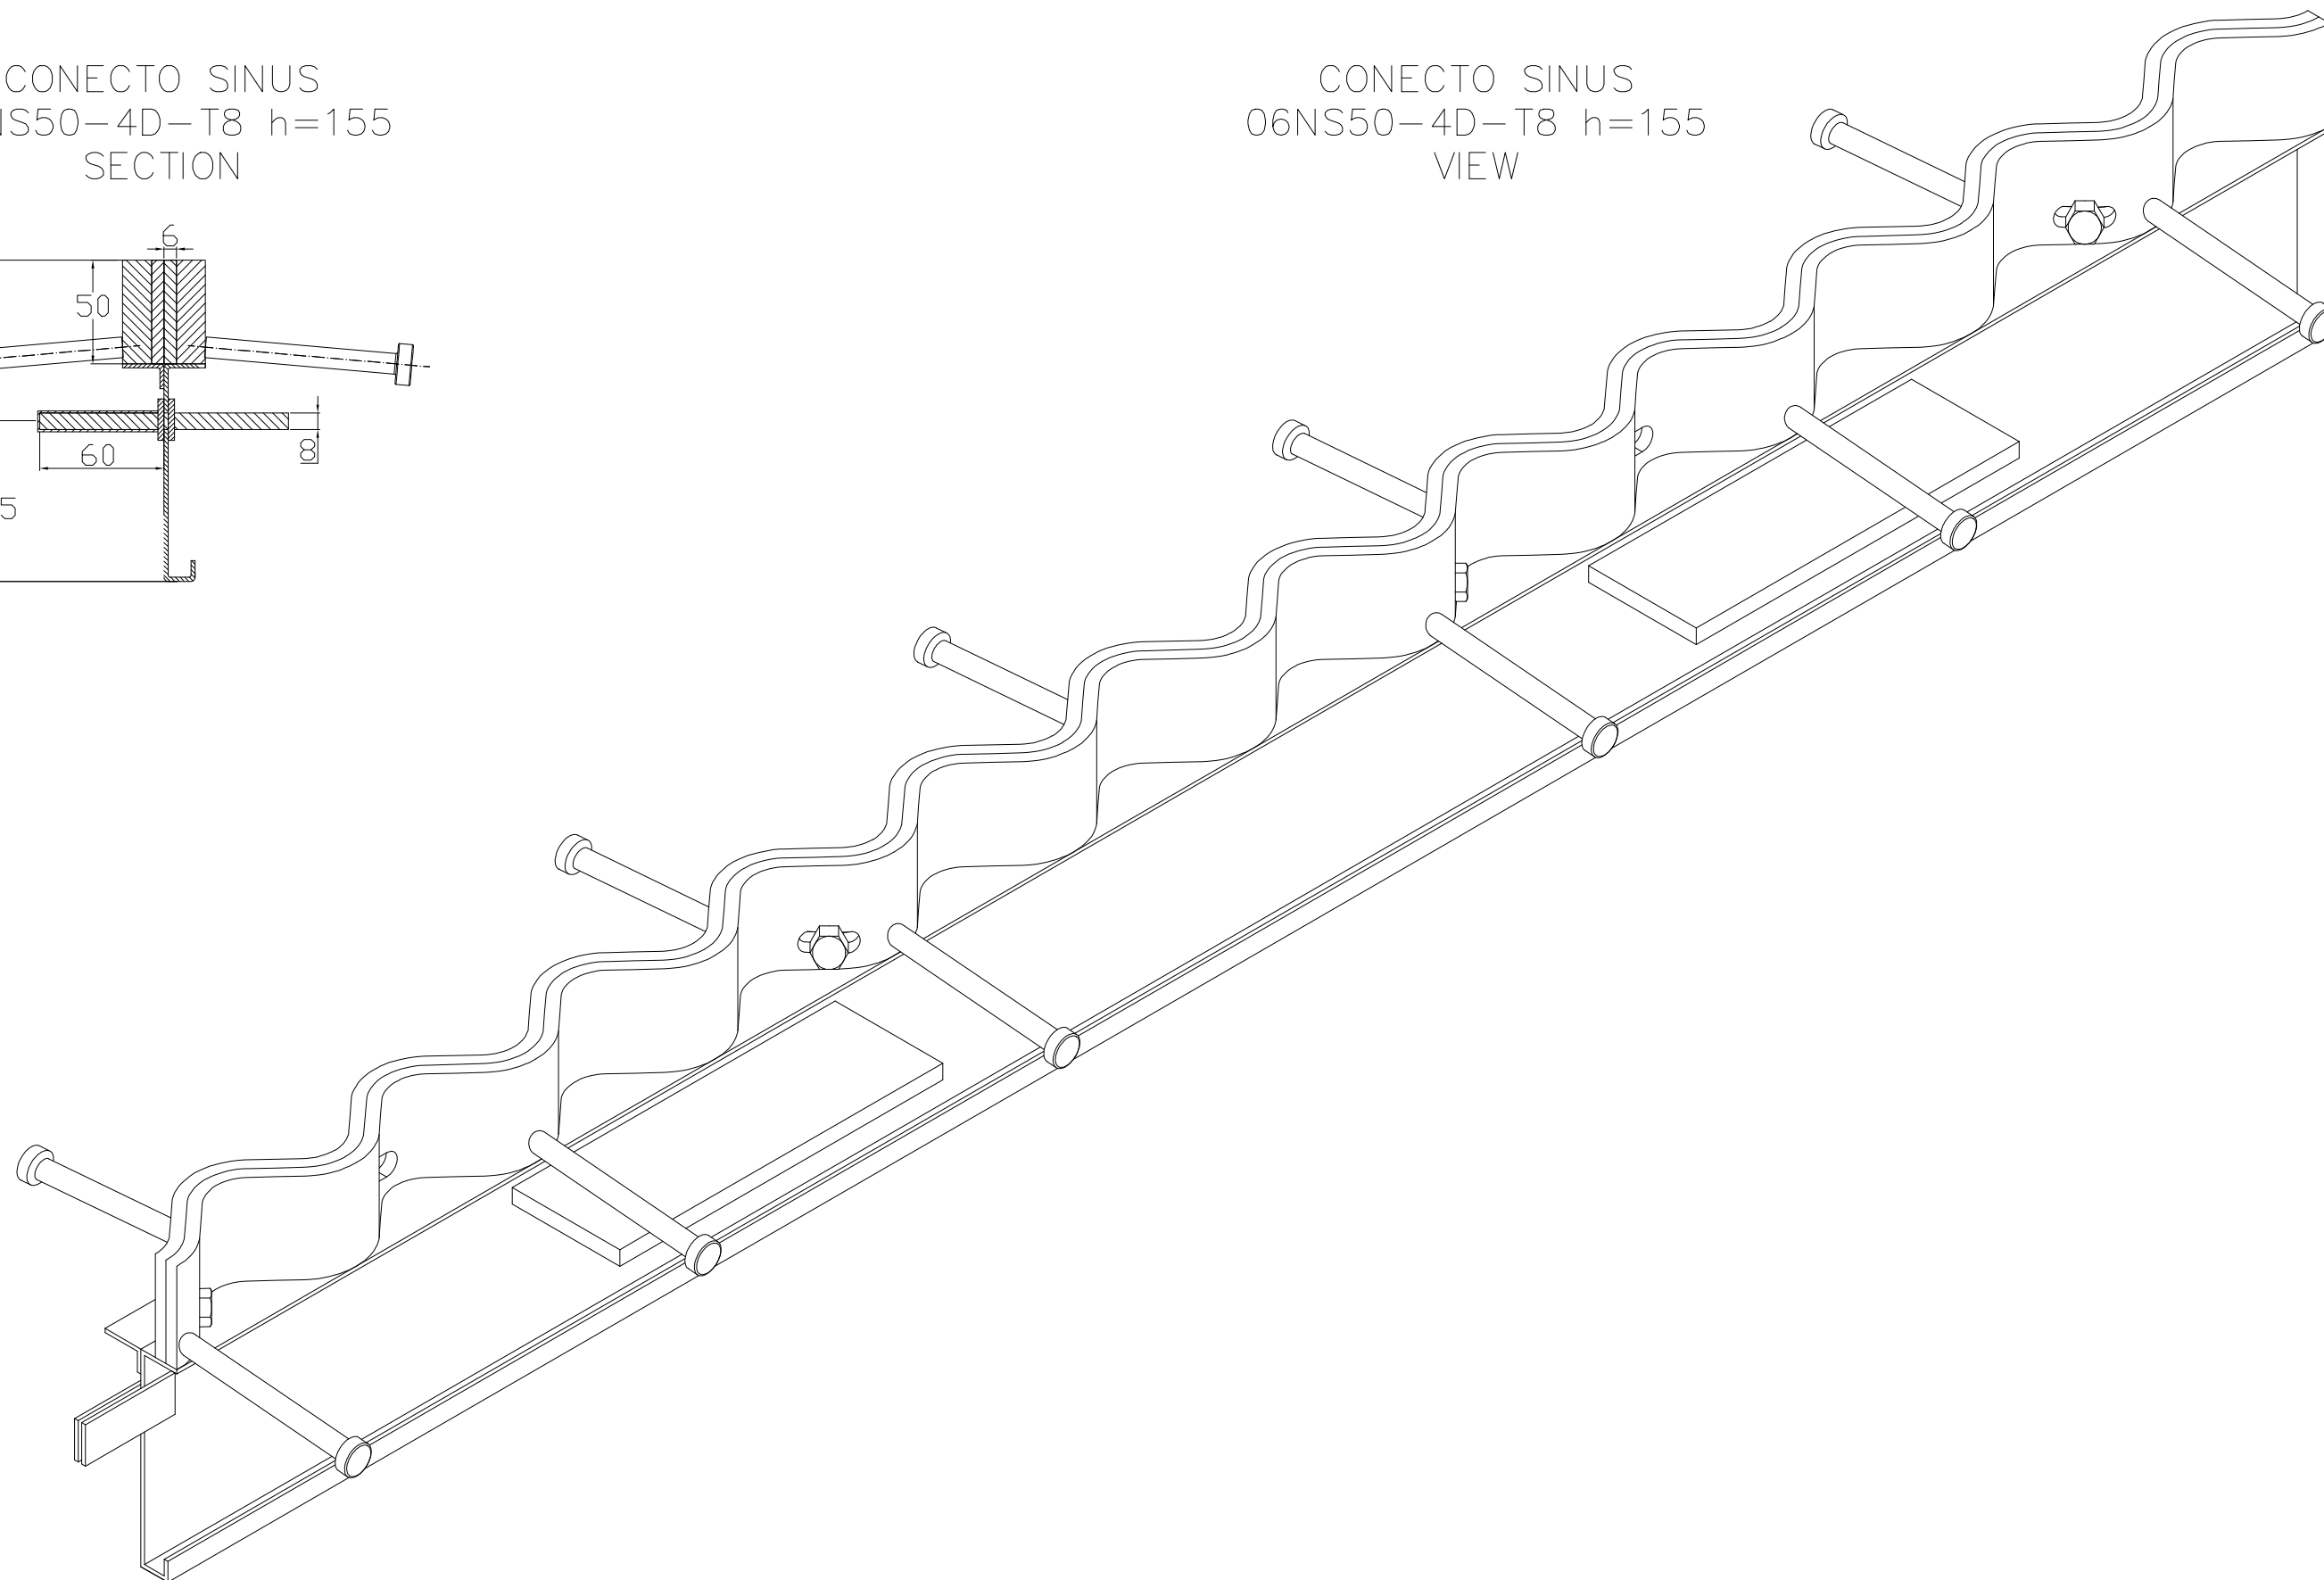

CONECTO SINUS
06NS50-4D-T8 h=155
SECTION

CONECTO SINUS
06NS50-4D-T8 h=155
VIEW

Armoured joint Conecto Sinus
06NS50-4D-T8 h=155
L=2400, black steel

Conecto Profiles Sp. z o.o.
ul. Przemysłowa 39
61-541 Poznań
www.conecto-profiles.com

ROZMIAR / SIZE
A3

SKALA / SCALE
1:1

Wszystkie wymiary podano w [mm]
All dimensions in [mm]

PROJEKT	PROJECT	ZŁOŻENIE	SUB ASSEMBLY	RYSUNEK	DRAWING	ARKUSZ SHEET	WER REV
--		--		01		1 Z OF 1	