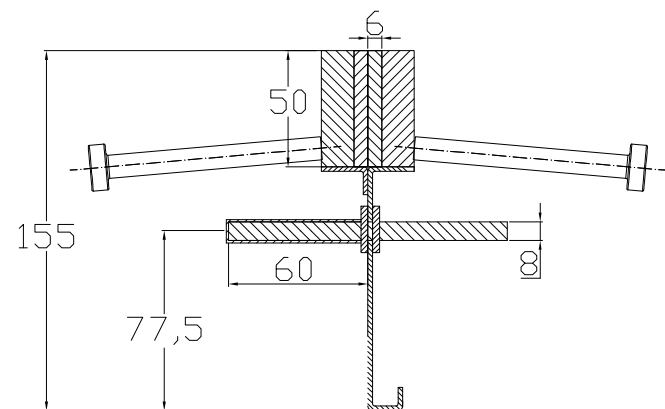

CONECTO SINUS
06NS50-4D-T8 h=155
SECTION

CONECTO SINUS
06NS50-4D-T8 h=155
VIEW

Armoured joint Conecto Sinus
06NS50-4D-T8 h=155
L=2400, black steel

Conecto Profiles Sp. z o.o.
ul. Przemysłowa 39
61-541 Poznań
www.conecto-profiles.com

ROZMIAR / SIZE
A3

SKALA / SCALE
1:1

Wszystkie wymiary podano w [mm]
All dimensions in [mm]

PROJEKT	PROJECT	ZŁOŻENIE	SUB ASSEMBLY	RYSUNEK	DRAWING	ARKUSZ SHEET	WER REV
--		--		01		1 Z OF 1	