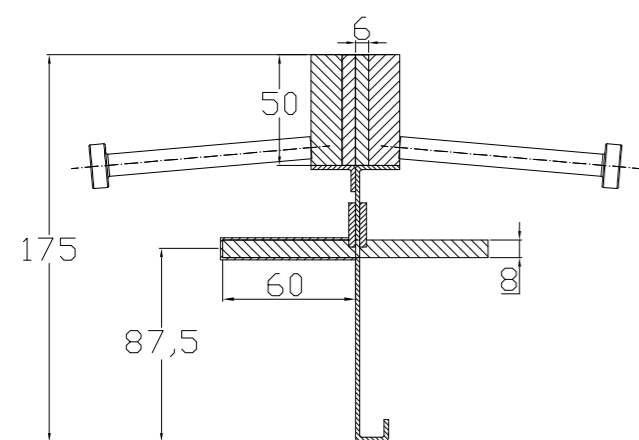

CONECTO SINUS
06NS50-4D-T8 h=175
SECTION

CONECTO SINUS
06NS50-4D-T8 h=175
VIEW

Armoured joint Conecto Sinus
06NS50-4D-T8 h=175
L=2400, black steel

Conecto Profiles Sp. z o.o.
ul. Przemysłowa 39
61-541 Poznań
www.conecto-profiles.com

ROZMIAR / SIZE A3	SKALA / SCALE 1:1	Wszystkie wymiary podano w [mm] All dimensions in [mm]
----------------------	----------------------	---

PROJEKT PROJECT	ZŁOŻENIE SUB ASSEMBLY	RYSUNEK DRAWING	ARKUSZ SHEET	WER REV
--	--	01	1 Z OF 1	