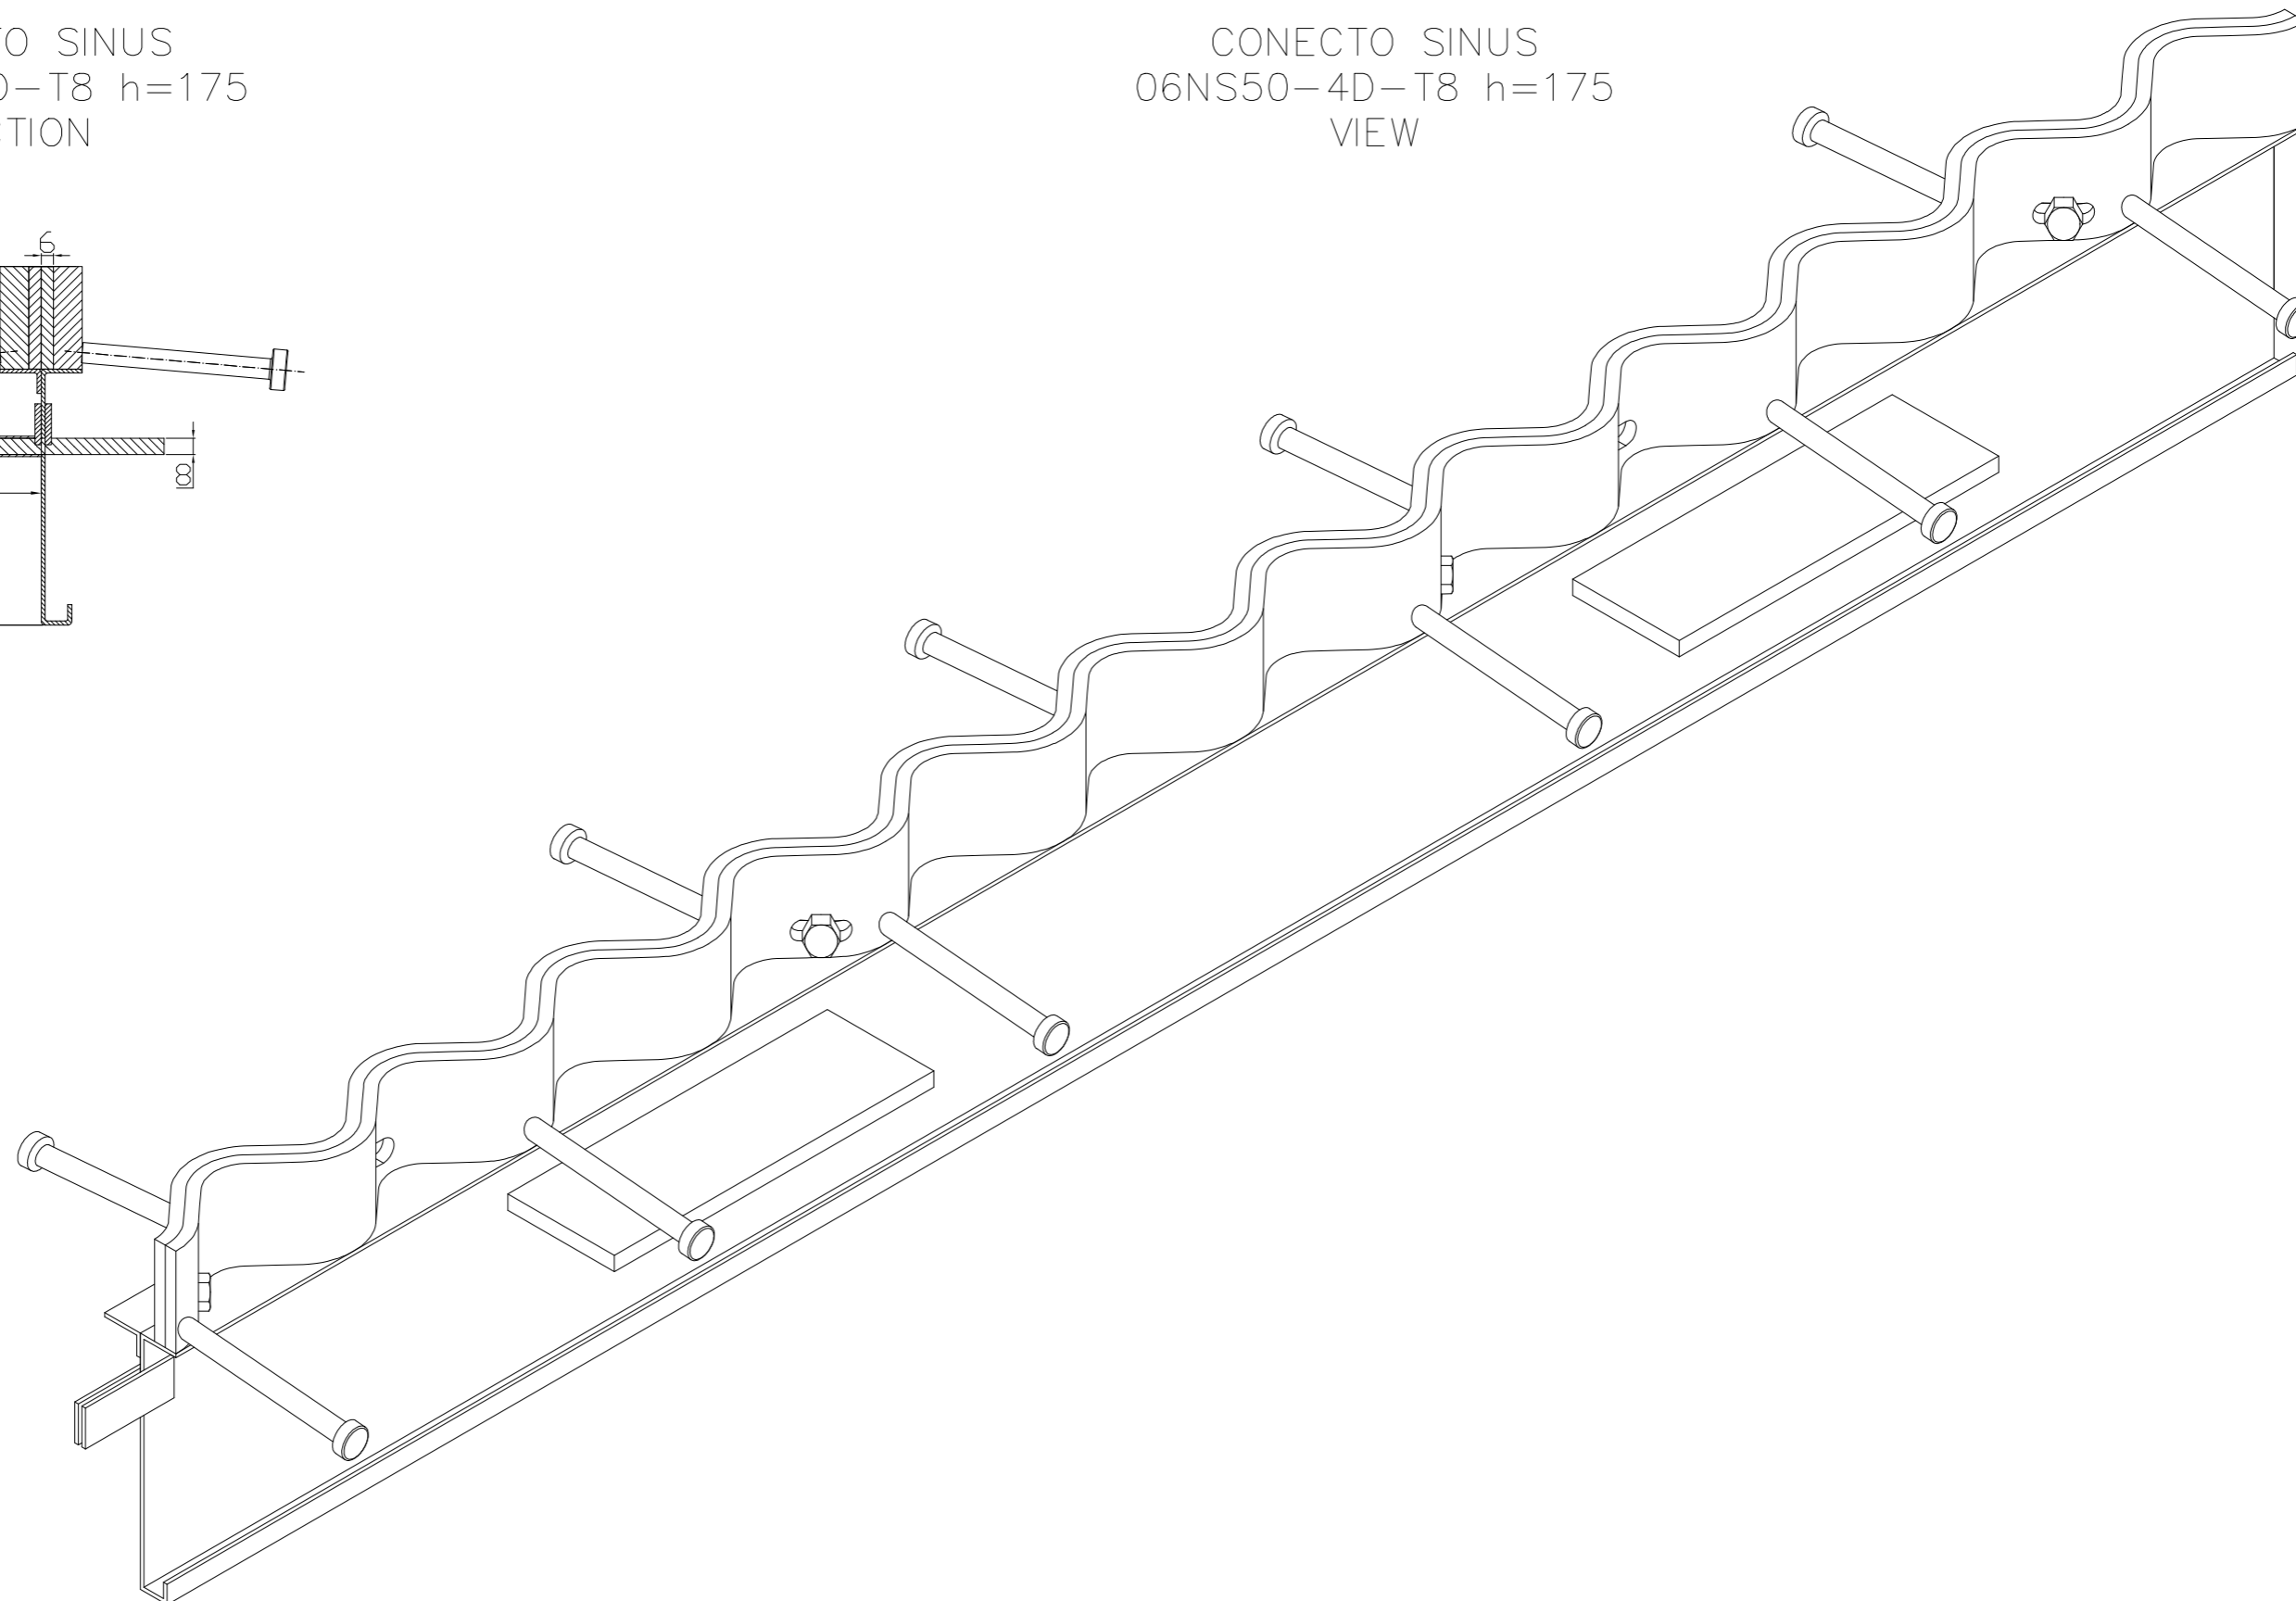

CONECTO SINUS
06NS50-4D-T8 h=175
SECTION

CONECTO SINUS
06NS50-4D-T8 h=175
VIEW

Armoured joint Conecto Sinus
06NS50-4D-T8 h=175
L=2400, black steel

Conecto Profiles Sp. z o.o.
ul. Przemysłowa 39
61-541 Poznań
www.conecto-profiles.com

ROZMIAR / SIZE A3	SKALA / SCALE 1:1	Wszystkie wymiary podano w [mm] All dimensions in [mm]
----------------------	----------------------	---

PROJEKT PROJECT	ZŁOŻENIE SUB ASSEMBLY	RYSUNEK DRAWING	ARKUSZ SHEET	WER REV
--	--	01	1 Z OF 1	