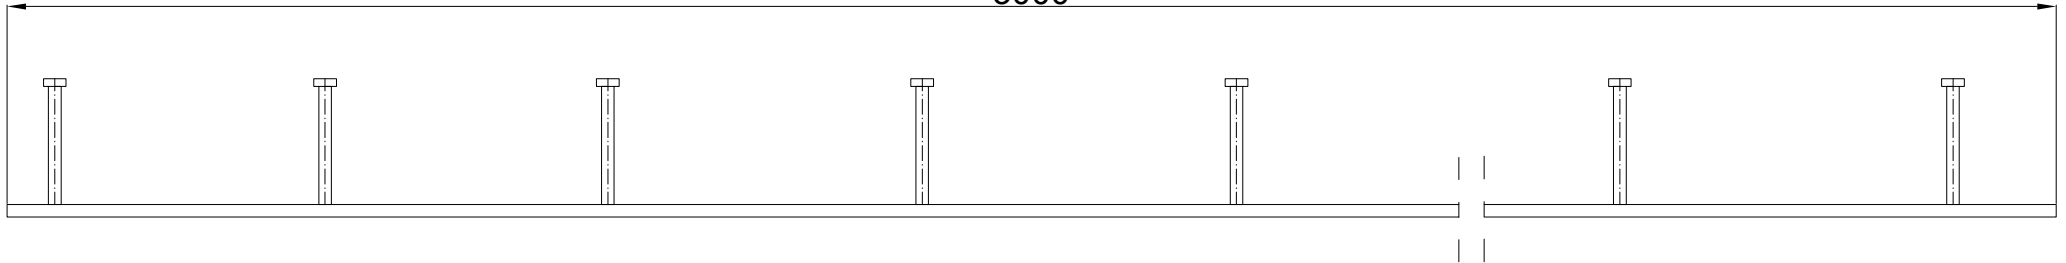

Single Strip Joint
10NA40
SECTION
SCALE 2:1

Single Strip Joint
10NA40
VIEW

3000

Conecto Single Strip Joint 10NA40
L=3000, black steel version

All dimensions in [mm]

REV 1.2

Rysunek i wszystkie informacje, które zawiera są własnością firmy Conecto Profiles Sp. z o.o.. Powielanie w jakiegokolwiek postaci całości, bądź części rysunku wymaga pisemnej zgody właściciela.

conecto
profiles

Conecto Profiles Sp. z o.o.

ul. Przemysłowa 39

61-541 Poznań

+48 62 763 29 44

email: office@conecto-profiles.com

www: www.conecto-profiles.com